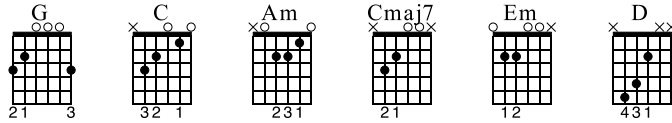

# Matilda

Arranged by Joel Saunders

alt-J

An Awesome Wave

- ①=E    ④=D
- ②=B    ⑤=A
- ③=G    ⑥=E

♩ = 75

**Matilda**

G C

Capo. *mf* fret 5

3x

**A Verse**

Am Cmaj7

Em D Am C

1. C G 2. Am G C G

TAB

1	1	1-1	0	3	0	3-1	2	1	3	0	1	1-1	0	3	1
0	0	2	2	3	3	3	0	0	0	0	0	0	0	0	0
3	3						X	3	X	3	X	3	X	3	X

Am G C G Am G

TAB

(1)	1	1	0	0	1	(1)	1	1	0	3	1	(1)	1	1	0	0	3	1	3
2	2	2	0	0	0	0	0	2	0	0	0	2	2	2	0	0	0	0	0
0	0	X	3	X	3	0	3	3	3	X	3	0	X	0	3	3	X	3	X

C G Am G C G

TAB

1	1	1-1	0	3	0	3-1	2	1	3	0	1	0	1	1-1	0	3	1
0	0	2	2	3	3	3	0	0	0	0	0	2	2	2	0	0	0
3	X						0	0	3	3	3	3	3	3	3	3	3